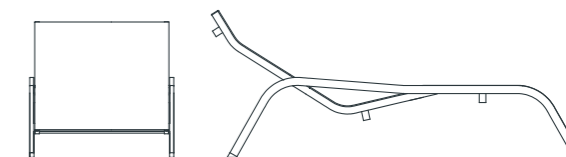

LETTINO FISSO / SUN LOUNGER

PURA

forma di Relax

LETTINO FISSO / SUN LOUNGER

Letto fisso impilabile con profilo ergonomico. Leggero e altamente resistente alle intemperie e ai raggi solari. Telaio completamente realizzato in alluminio con viteria inox; tela in tessuto atossico e certificata Green PVC, prodotta interamente in Italia e garantita 4 anni. / Fixed, stackable sun lounger with ergonomic profile. Lightweight and highly resistant to weathering and sunlight. Frame made entirely of aluminium with stainless steel screws; available in canvas and certified non-toxic Green PVC, produced entirely in Italy with a 4-year guarantee.

PURA
forma di Relax

| DIMENSIONI / DIMENSIONS | [A*] Altezza / Height | [B*] Lunghezza / Length | [C*] Larghezza / Width | Peso / Weight |
|----------------------------|-----------------------------|-------------------------------|------------------------------|------------------|
| | 62 cm | 194 cm | 69 cm | 8 Kg |