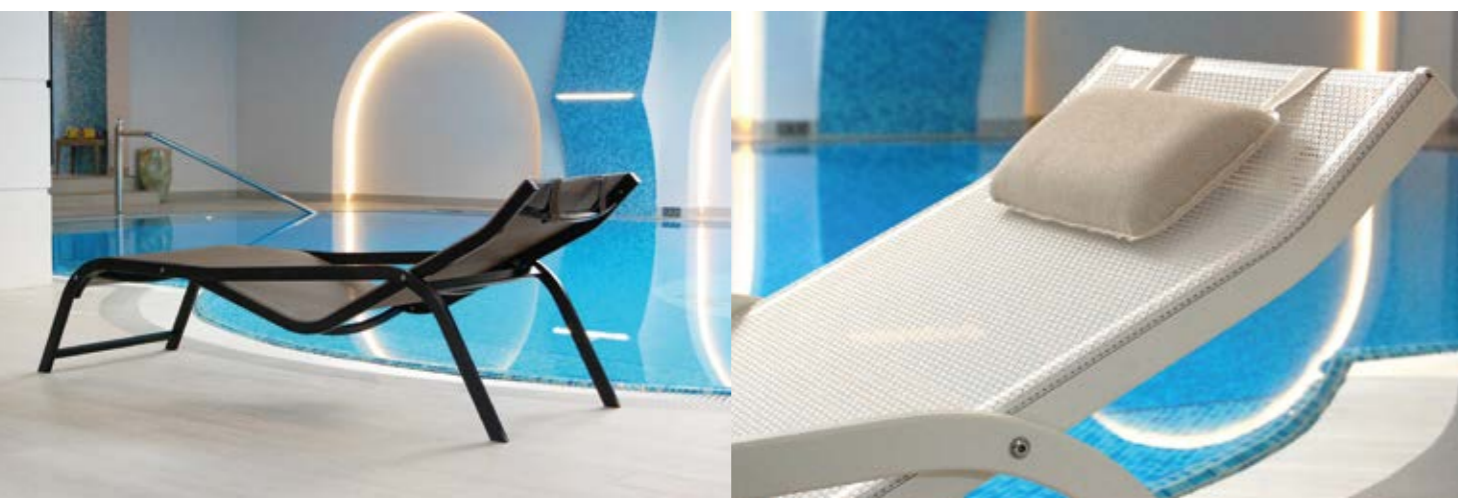

LETTINO FISSO / SUN LOUNGER

PURA

forma di Relax

LETTINO FISSO / SUN LOUNGER

Letto fisso impilabile con profilo ergonomico. Leggero e altamente resistente alle intemperie e ai raggi solari. Telaio completamente realizzato in alluminio con viteria inox; tela in tessuto atossico e certificata Green PVC, prodotta interamente in Italia e garantita 4 anni. / Fixed, stackable sun lounger with ergonomic profile. Lightweight and highly resistant to weathering and sunlight. Frame made entirely of aluminium with stainless steel screws; available in canvas and certified non-toxic Green PVC, produced entirely in Italy with a 4-year guarantee.