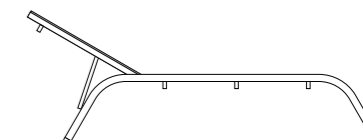

LETTINO RECLINABILE STYLE / RECLINING STYLE SUN LOUNGER

Letto reclinabile e impilabile a 4 posizioni: relax, solarium, lettura. Leggero e altamente resistente alle intemperie e ai raggi solari. Telaio completamente realizzato in alluminio con viteria inox; tela in tessuto atossico e certificata Green PVC, prodotta interamente in Italia e garantita 4 anni. Rispetta i requisiti generali di sicurezza della EN 581-1:2017, ed i requisiti meccanici di sicurezza per l'uso collettività della EN 581-2:2015, previsti per i mobili per esterno. / Stackable reclining sun lounger with 4 positions,: relax, sunbathing, reading. Lightweight and highly resistant to weathering and sunlight. Frame made entirely of aluminium with stainless steel screws; canvas fabric and certified non-toxic Green PVC, produced entirely in Italy with a 4-year guarantee. Meets the general safety requirements of EN 581-1:2017, and the mechanical safety requirements for public use of EN 581-2:2015 for outdoor furniture.

CERTIFICAZIONI / CERTIFICATIONS: EN 581-1:2006 - EN 581-2:2009

PURA

forma di Relax

DIMENSIONI
/ DIMENSIONS

[A*]

Altezza
/ Height

40 cm

[B*]

Lunghezza
/ Length

197 cm

[C*]

Larghezza
/ Width

62 cm

Peso
/ Weight

9 Kg

IMPILABILE
/ STACKABLE