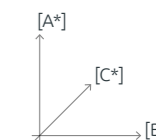

CERTIFICAZIONI / CERTIFICATIONS: EN 581-1:2006 - EN 581-2:2009

PURA

forma di Relax

DIMENSIONI
/ DIMENSIONS

[A*]

Altezza
/ Height

40 cm

[B*]