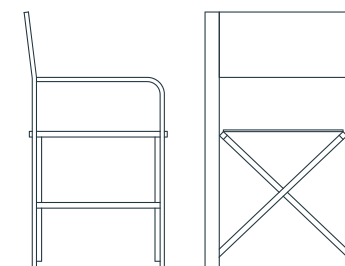

REGISTA / DIRECTOR'S CHAIR

PURA

forma di Relax

REGISTA / DIRECTOR'S CHAIR

Seduta pieghevole. Leggera e altamente resistente alle intemperie e ai raggi solari. Telaio completamente realizzato in alluminio con viteria inox; tela in tessuto atossico e certificata Green PVC, prodotta interamente in Italia e garantita 4 anni. / Folding chair. Lightweight and highly resistant to weathering and sunlight. Frame made entirely of aluminium with stainless steel screws; canvas fabric and certified non-toxic Green PVC, produced entirely in Italy with a 4-year guarantee.

PURA
forma di Relax

DIMENSIONI / DIMENSIONS	[A*] Altezza / Height	[B*] Larghezza / Width	[C*] Profondità / Depth	Peso / Weight	Altezza seduta / Seat Height
	90 cm	58 cm	45 cm	4 Kg	48 cm
CHIUSA / CLOSED	90 cm	18 cm	45 cm		