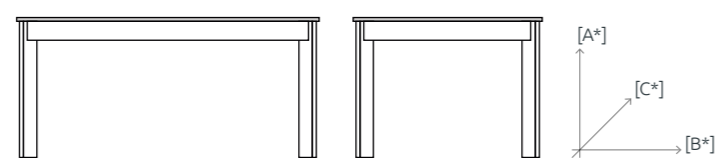

## TAVOLINO DA SALOTTINO / COFFEE TABLES

DIMENSIONI / DIMENSIONS	[A*] Altezza / Height	[B*] Lunghezza / Length	[C*] Larghezza / Width	Peso / Weight
	38 cm	80 cm	50 cm	5 Kg

**STRUTTURA**  
/ STRUCTURE

**PIANO**  
/ FLOOR

## DIVANO / SOFA

DIMENSIONI / DIMENSIONS	[A*] Altezza / Height	[B*] Lunghezza / Length	[C*] Larghezza / Width	Peso / Weight	Altezza seduta / Seat Height
	83 cm	70 cm	124 cm	9 Kg	39 cm

**STRUTTURA**  
/ STRUCTURE