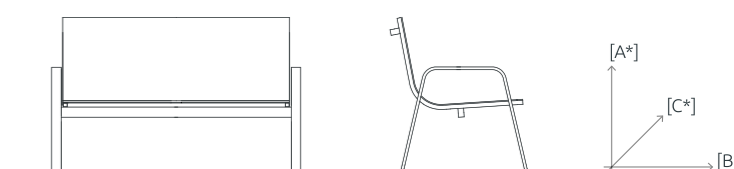

## POLTRONA CON BRACCIOLI / ARMCHAIR

DIMENSIONI / DIMENSIONS	[A*] Altezza / Height	[B*] Lunghezza / Length	[C*] Larghezza / Width	Peso / Weight	Altezza seduta / Seat Height
	83 cm	70 cm	67 cm	5 Kg	39 cm

**STRUTTURA**  
/ STRUCTURE

**TESSUTO**  
/ FABRIC

**VITERIA**  
/ SCREWS

**INOX**  
/ Stainless steel

**IMPILABILE**  
/ STACKABLE  
in numero maggiore di 10  
/ for quantities larger than 10

## DIVANO / SOFA

DIMENSIONI / DIMENSIONS	[A*] Altezza / Height	[B*] Lunghezza / Length	[C*] Larghezza / Width	Peso / Weight	Altezza seduta / Seat Height
	83 cm	70 cm	124 cm	9 Kg	39 cm

**STRUTTURA**  
/ STRUCTURE