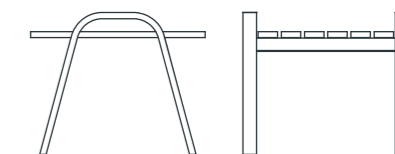

TAVOLINO / COFFEE TABLES

PURA

forma di Relax

TAVOLINO / COFFEE TABLES

Comodo e resistente tavolino impilabile, da abbinare ai lettini e alle poltrone della linea PURA, per completare la funzionalità di ogni articolo e di ogni ambiente. / Handy, durable, stackable table to complement the PURA sun lounger and armchair line completes the functionality of each item in all environments.

PURA
forma di Relax

DIMENSIONI / DIMENSIONS	[A*] Altezza / Height	[B*] Larghezza / Width	[C*] Profondità / Depth	Peso / Weight
	47 cm	60 cm	57 cm	4,5 Kg

STRUTTURA
/ STRUCTURE

ALLUMINIO PRIMARIO - LEGA 6060 / PRIMARY ALUMINIUM - 6060