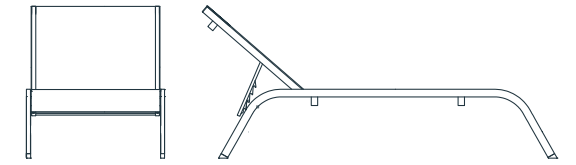

PURA

forma di Relax

LETTINO RECLINABILE / RECLINING SUN LOUNGER

Lettino reclinabile e impilabile a 4 posizioni: relax, solarium, lettura. Leggero e altamente resistente alle intemperie e ai raggi solari. Telaio completamente realizzato in alluminio con viteria inox; tela in tessuto atossico e certificata Green PVC, prodotta interamente in Italia e garantita 4 anni. / Stackable reclining sun lounger with 4 positions; relax, sunbathing, reading. Lightweight and highly resistant to weathering and sunlight. Frame made entirely of aluminium with stainless steel screws; canvas fabric and certified non-toxic Green PVC, produced entirely in Italy with a 4-year guarantee.

CERTIFICAZIONI / CERTIFICATIONS: EN 581-1:2006 - EN 581-2:2009

RIVIERA

PURA
forma di Relax

DIMENSIONI / DIMENSIONS	[A*] Altezza / Height	[B*] Lunghezza / Length	[C*] Larghezza / Width	Peso / Weight
	40 cm	208 cm	62 cm	9 Kg