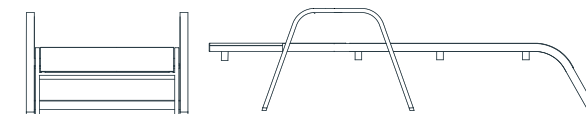

LETTINO RECLINABILE CON BRACCIOLI / RECLINING SUN LOUNGER WITH ARMS

PURA

forma di Relax

LETTINO RECLINABILE CON BRACCIOLI / RECLINING SUN LOUNGER WITH ARMS

Lettino reclinabile e impilabile con braccioli comfort a 4 posizioni: piano, relax, solarium, lettura. Leggero e altamente resistente alle intemperie e ai raggi solari. Telaio completamente realizzato in alluminio con viteria inox; tela in tessuto atossico e certificata in Green PVC, prodotta interamente in Italia e garantita 4 anni. / Stackable reclining sun lounge with 4 positions: relax, sunbathing, reading. Lightweight and highly resistant to weathering and sunlight. Frame made entirely of aluminium with stainless steel screws; available in canvas and certified non-toxic Green PVC, produced entirely in Italy with a 4-year guarantee.

PURA
forma di Relax

lettino posizione **up** / lettino posizione **up**

lettino posizione **orizzontale** / lettino posizione **orizzontale**

DIMENSIONI / DIMENSIONS	[A*] Altezza / Height	[B*] Lunghezza / Length	[C*] Larghezza / Width	Peso / Weight
	40 cm	208 cm	72 cm	10 Kg