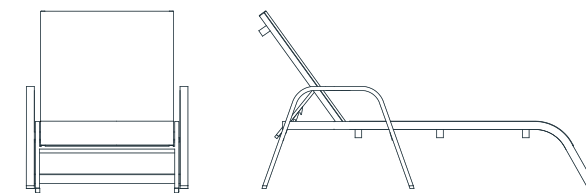

LETTINO RECLINABILE CON BRACCIOLI / RECLINING SUN LOUNGER WITH ARMS

PURA

forma di Relax

LETTINO RECLINABILE CON BRACCIOLI / RECLINING SUN LOUNGER WITH ARMS

Lettino reclinabile e impilabile con braccioli comfort a 4 posizioni: piano, relax, solarium, lettura. Leggero e altamente resistente alle intemperie e ai raggi solari. Telaio completamente realizzato in alluminio con viteria inox; tela in tessuto atossico e certificata in Green PVC, prodotta interamente in Italia e garantita 4 anni. / Stackable reclining sun lounge with 4 positions: relax, sunbathing, reading. Lightweight and highly resistant to weathering and sunlight. Frame made entirely of aluminium with stainless steel screws; available in canvas and certified non-toxic Green PVC, produced entirely in Italy with a 4-year guarantee.

PURA
forma di Relax

lettino posizione **up** / lettino posizione **up**

lettino posizione **orizzontale** / lettino posizione **orizzontale**

DIMENSIONI / DIMENSIONS	[A*] Altezza / Height	[B*] Lunghezza / Length	[C*] Larghezza / Width	Peso / Weight
	40 cm	208 cm	72 cm	10 Kg