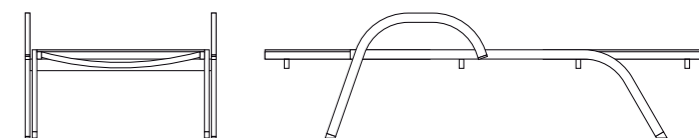

LETTINO DESIGN RECLINABILE CON BRACCIOLI / RECLINING DESIGN SUN LOUNGER WITH ARMS

Letto reclinabile e impilabile con braccioli in iroko a 4 posizioni: piano, relax, solarium, lettura. Leggero e altamente resistente alle intemperie e ai raggi solari. Telaio completamente realizzato in alluminio con viteria inox; tela in tessuto atossico e certificata in Green PVC, prodotta interamente in Italia e garantita 4 anni. Rispetta i requisiti generali di sicurezza della EN 581-1:2017, ed i requisiti meccanici di sicurezza per l'uso collettività della EN 581-2:2015, previsti per i mobili per esterno. / Stackable reclining sun lounger with 4 positions: relax, sunbathing, reading. Lightweight and highly resistant to weathering and sunlight. Frame made entirely of aluminium with stainless steel screws; available in canvas and certified non-toxic Green PVC, produced entirely in Italy with a 4-year guarantee. Meets the general safety requirements of EN 581-1:2017, and the mechanical safety requirements for public use of EN 581-2:2015 for outdoor furniture.

CERTIFICAZIONI / CERTIFICATIONS: EN 581-1:2006 - EN 581-2:2009

PURA
forma di Relax

lettino posizione **up** / lettino posizione **up**

lettino posizione **orizzontale** / lettino posizione **orizzontale**

DIMENSIONI
/ DIMENSIONS

[A*]
Altezza
/ Height
40 cm

[B*]
Lunghezza
/ Length
197 cm

[C*]
Larghezza
/ Width
71 cm

Peso
/ Weight
10 Kg

IMPILABILE
/ STACKABLE
in numero maggiore di 10
/ for quantities larger than 10