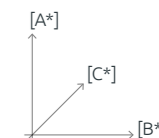

CERTIFICAZIONI / CERTIFICATIONS: EN 581-1:2006 - EN 581-2:2009

PURA
forma di Relax

lettino posizione **up** / lettino posizione **up**

lettino posizione **orizzontale** / lettino posizione **orizzontale**

DIMENSIONI
/ DIMENSIONS

[A*]
Altezza
/ Height
40 cm

[B*]
Lunghezza
/ Length
197 cm

[C*]
Larghezza
/ Width
71 cm

Peso
/ Weight
10 Kg

IMPILABILE
/ STACKABLE
in numero maggiore di 10
/ for quantities larger than 10