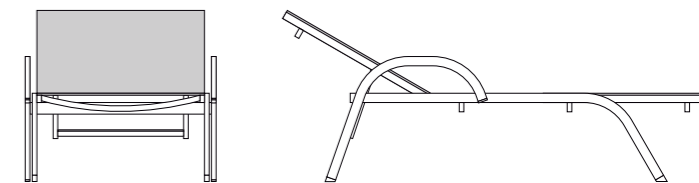

LETTINO DESIGN RECLINABILE CON BRACCIOLI / RECLINING DESIGN SUN LOUNGER WITH ARMS

Letto reclinabile e impilabile con braccioli in iroko a 4 posizioni: piano, relax, solarium, lettura. Leggero e altamente resistente alle intemperie e ai raggi solari. Telaio completamente realizzato in alluminio con viteria inox; tela in tessuto atossico e certificata in Green PVC, prodotta interamente in Italia e garantita 4 anni. Rispetta i requisiti generali di sicurezza della EN 581-1:2017, ed i requisiti meccanici di sicurezza per l'uso collettività della EN 581-2:2015, previsti per i mobili per esterno. / Stackable reclining sun lounger with 4 positions: relax, sunbathing, reading. Lightweight and highly resistant to weathering and sunlight. Frame made entirely of aluminium with stainless steel screws; available in canvas and certified non-toxic Green PVC, produced entirely in Italy with a 4-year guarantee. Meets the general safety requirements of EN 581-1:2017, and the mechanical safety requirements for public use of EN 581-2:2015 for outdoor furniture.

CERTIFICAZIONI / CERTIFICATIONS: EN 581-1:2006 - EN 581-2:2009

PURA
forma di Relax

lettino posizione **up** / lettino posizione **up**

lettino posizione **orizzontale** / lettino posizione **orizzontale**

DIMENSIONI
/ DIMENSIONS

[A*]
Altezza
/ Height
40 cm

[B*]
Lunghezza
/ Length
197 cm

[C*]
Larghezza
/ Width
71 cm

Peso
/ Weight
10 Kg

IMPILABILE
/ STACKABLE
in numero maggiore di 10
/ for quantities larger than 10

LETTINO DESIGN RECLINABILE CON BRACCIOLI / RECLINING DESIGN SUN LOUNGER WITH ARMS

PURA

forma di Relax